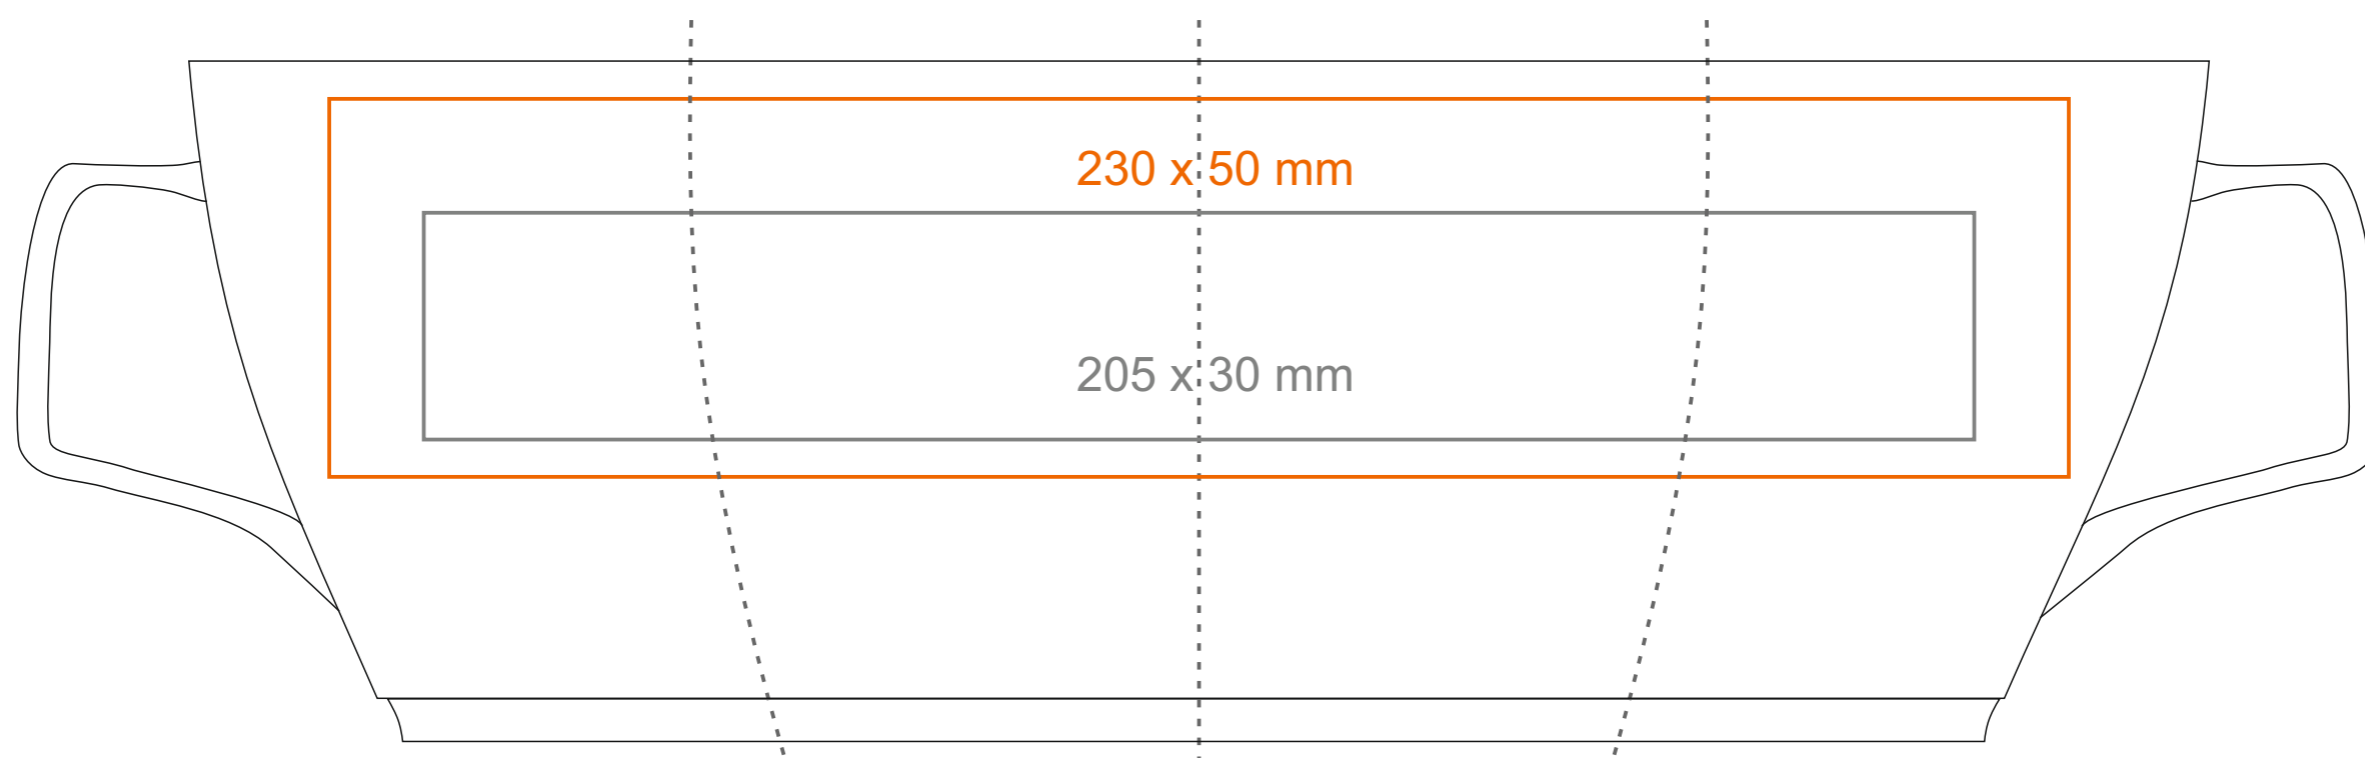

M_463 Barrel

300 ml / h: 90 mm / Ø 90 mm

Nadruk na uchu	- 50 x 10 mm
Nadruk wewnątrz na ściance	- 50 x 20 mm
Nadruk wewnątrz na dnie	- Ø 40 mm
Nadruk od spodu	- Ø 30 mm

*W przypadku projektów dla kalkomanii wybiegających poza standardową powierzchnię nadruku prosimy o kontakt z działem handlowym.

[Jak należy przygotować projekty do druku](#)

legenda

- Nadruk kalkomania (Transfer Print)
- Piaskowanie (Sensitive Touch)
- Nadruk bezpośredni (Direct Print)