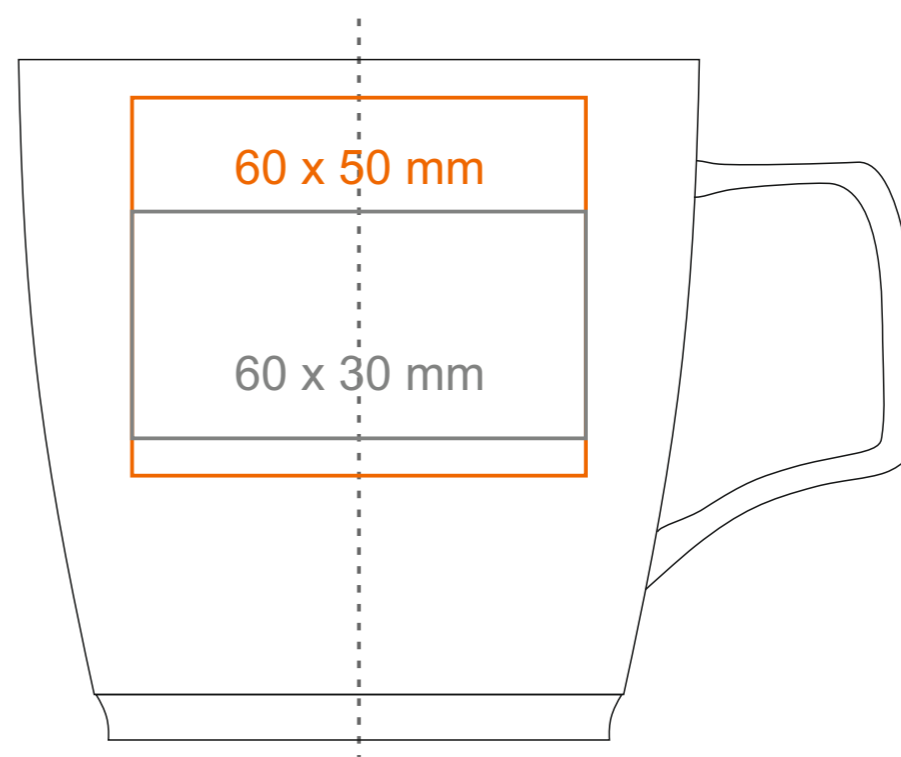

M_463 Barrel

300 ml / h: 90 mm / Ø 90 mm

Nadruk na uchu	- 50 x 10 mm
Nadruk wewnątrz na ściance	- 50 x 20 mm
Nadruk wewnątrz na dnie	- Ø 40 mm
Nadruk od spodu	- Ø 30 mm

*W przypadku projektów dla kalkomanii wybiegających poza standardową powierzchnię nadruku prosimy o kontakt z działem handlowym.