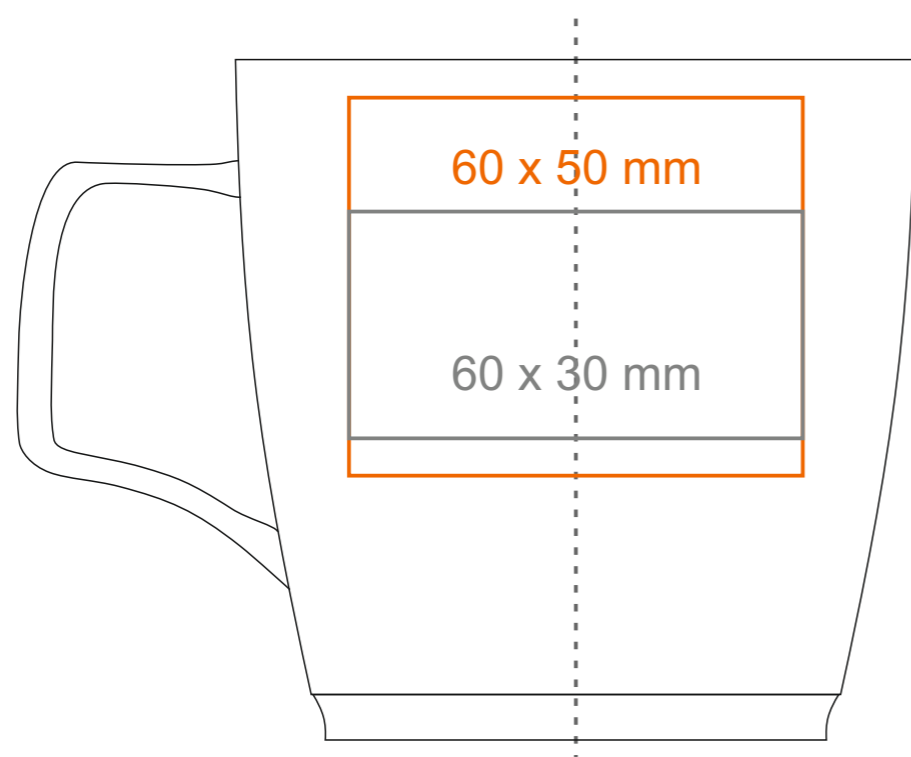

M_463 Barrel

300 ml / h: 90 mm / Ø 90 mm

Nadruk na uchu	- 50 x 10 mm
Nadruk wewnątrz na ściance	- 50 x 20 mm
Nadruk wewnątrz na dnie	- Ø 40 mm
Nadruk od spodu	- Ø 30 mm

*W przypadku projektów dla kalkomanii wybiegających poza standardową powierzchnię nadruku prosimy o kontakt z działem handlowym.